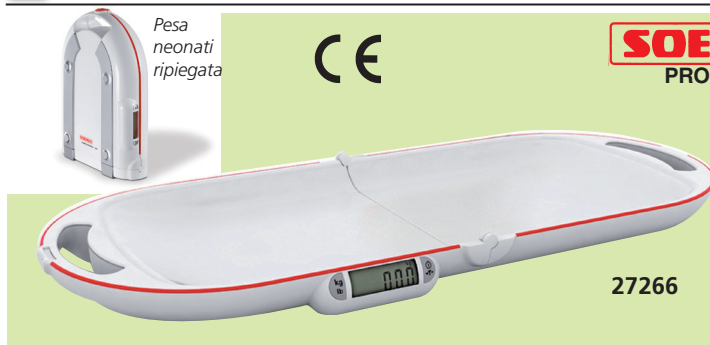

PESANEONATI RIPIEGABILE

• **27266 PESANEONATI RIPIEGABILE SOEHNLE 8320**

Pesaneonati facile da trasportare. Con sistema di chiusura magnetica. Apertura facile rimuovendo la base e tirando le due parti della maniglia. Funzione di taratura del lenzuolino sul piatto. Dati stabili sul display grazie alla funzione filtro e attesa. Ampio schermo LCD di facile lettura. Doppia lettura in kg/lb. Manuale d'uso in: DE, GB, FR, ES, IT, GR, CZ, Arabo.

• **27271 CUSTODIA DI TRASPORTO**

CARATTERISTICHE TECNICHE

Portata:	15 kg	
Precisione:	10 g	
Dimensioni:	395x315x105 mm (chiusa) - 740x315x53 mm (aperta)	
Peso:	1,9 kg	
2 batterie AAA alcaline 1,5 V - non incluse		Garanzia: 2 anni

PESANEONATI DOMICILIARE

Manuale in:
DE, GB, FR, IT, ES, NL,
DK, SE, HU, FI, PT.

• **27306 BILANCIA DIGITALE PER BAMBINI E NEONATI SOEHNLE 8352 MULTINA**

Bilancia pratica e ben progettata in materiale plastico facile da pulire. - adatta per pesare bambini fino a 20 kg rimuovendo il piatto - schermo LCD di facile lettura grazie alle cifre alte 13 mm - un unico pulsante per tutte le funzioni - interamente elettronica: non richiede il ricambio delle parti né alcuna manutenzione - funzione tara per escludere il peso di lenzuolini o altri tessuti - funzione di attesa: il valore rimane visualizzato fino a 10 secondi dopo la pesata - spegnimento automatico

• **27307 PIATTO PER 8352 - ricambio**

• **27264 ALTIMETRO PER NEONATI**

- opzionale

- vedere pagina 87

MADE IN GERMANY

27306
+ 27264

CARATTERISTICHE TECNICHE

Portata:	20 kg	Precisione:	10 g
Dimensioni:	601x346x92 mm	Peso:	3,5 kg
Batteria:	9 V	Garanzia:	2 anni