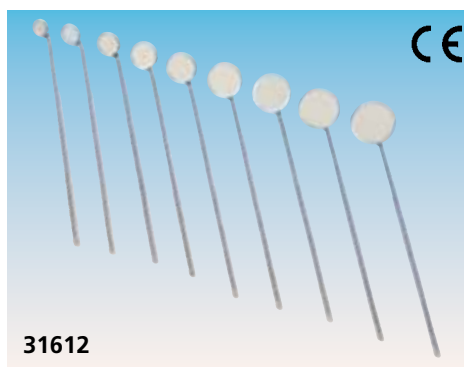

Codice GIMA	Pinze auricolari Hartmann			Disegno
	mm			
	A	B	C	
26782	90	11	0,6	
Micro-pinze Hartmann				
26786	80	6	0,3	
26787	80	4	0,6	

● **26788 MICRO PINZA A CUCCHIAIO**  
 A = 80 mm, B = 4 mm

● **26789 MICRO FORBICI BELLUCCI**  
 A = 80 mm, B = 4 mm  
 C = 1 mm

● **26791 MICRO PUNCH AURICOLARE**  
 A = 80 mm, B = 4 mm

● **26780 KIT ORL** Contiene tutti gli strumenti marcati con ● in una scatoletta di alluminio (cod. 26665) 21x10xh 5 cm

# FORNELLO AD ALCOL E SPECCHIETTI LARINGE

31614

31612

● **31616 MANICO SPECCHI LARINGE REGOLABILE - 12,5 cm**  
 ● **31615 MANICO SPECCHI LARINGE REGOLABILE - 8 cm**

31615+31606  
 31616+31605

Codice GIMA	SPECCHIETTI LARINGE - PIANI - 13 cm	Minimo vendita
31600	Specchietto numero 000 diametro 10 mm	10 pz. assortiti
31601	Specchietto numero 00 diametro 12 mm	
31602	Specchietto numero 0 diametro 14 mm	
31603	Specchietto numero 1 diametro 16 mm	
31604	Specchietto numero 2 diametro 18 mm	
31605	Specchietto numero 3 diametro 20 mm	
31606	Specchietto numero 4 diametro 22 mm	
31607	Specchietto numero 5 diametro 24 mm	
31608	Specchietto numero 6 diametro 26 mm	

● **31612 SERIE 9 SPECCHI LARINGE 000-6**  
 La serie è composta da 9 specchietti da 000 a 6. Gli specchietti hanno tutti diametro differente che varia da 10 mm a 26 mm. Istruzioni: GB, FR, IT, ES, PT.