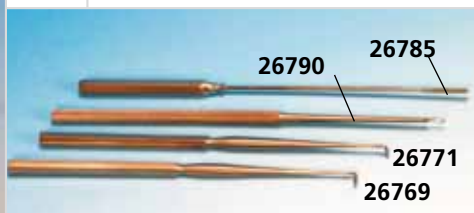

# STRUMENTI ORL IN ACCIAIO INOX

**Abbassalingua**  
 25620 Abbassalingua Mayo - 17 cm  
 25621 Abbassalingua Bruenings - finestrato - 19 cm ●  
 25623 Abbassalingua Tobold

**Speculum - naso/orecchio**  
 26774 Speculum nasale Voltolini reg. - misura 2 ●  
 26775 Speculum nasale Voltolini reg. - misura 0  
 26770 Set 3 speculum Hartmann - Ø 4, 5, 6 mm ●  
 26784 Divaricatore nasale Thudicum

**Pinze e Forbici - naso/orecchio**  
 26773 Pinza a baionetta Lucae - 14 cm ●  
 26783 Pinza auricolare Troeltsch - 12 cm  
 26779 Pinza auricolare Hartmann - 14 cm  
 26781 Forbici Heymann - 18 cm

**Cannule aspirazione**  
 26795 Cannula aspirazione Frazier Ø 2 mm (18 cm)  
 26796 Cannula aspirazione Frazier Ø 3 mm (18 cm)  
 26793 Cannula aspirazione Frazier Ø 4 mm (18 cm)  
 26794 Cannula aspirazione Frazier Ø 5 mm (18 cm)  
 26797\* Cannula aspirazione Rosen Ø 1,5 mm (15,5 mm)  
 26798\* Cannula aspirazione Rosen Ø 3 mm (16,1 mm)  
 \*Con adattatore con punta LUER e valvola a sfera  
 26799 Adattatore con punta Luer per 26797-8 - ricambio

● **31612 SERIE 9 SPECCHI LARINGE 000-6**  
 La serie è composta da 9 specchietti da 000 a 6. Gli specchietti hanno tutti diametro differente che varia da 10 mm a 26 mm. Istruzioni: GB, FR, IT, ES, PT.