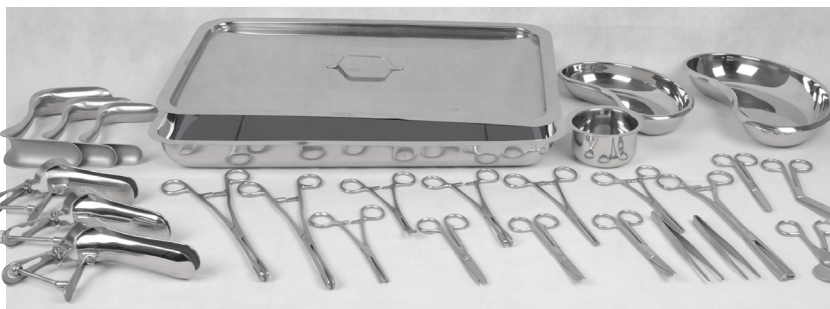

SET IN ACCIAIO INOX PER MEDICAZIONE, SUTURA E PARTO

• 26963 SET MEDICAZIONE - 8 PEZZI • 26965 SET SUTURA - 12 PEZZI

• 26966 SET PER PARTO - 25 PEZZI

CONTENUTO SET	26963	26965	26966
Bacinella reniforme 20 cm - media	•	•	•
Bacinella reniforme 25 cm - grande	•	•	•
Catino 150 ml - medio	•	•	•
Porta aghi Mayo Hegar - 18 cm	•	•	•
Forbici episiotomia Brown Sadler - 14 cm	•	•	•
Pinza Kocher - retta - 16 cm	•	•	•
Pinza Kocher - retta - 18 cm	•	•	•
Pinza Kocher - curva - 16 cm	•	•	•
Pinza per bende (Thumb) - 16 cm	•	•	•
Pinza English TOE - liscia - 14 cm	•	•	•
Pinza English TOE - liscia - 18 cm	•	•	•
Pinza dentata 1x2 - 14 cm	•	•	•
Forbici da sutura e legatura- Heath - 15 cm	•	•	•
Forbici Mayo - rette - 15 cm	•	•	•
Forbici da intervento acute/smusse - rette - 15 cm	•	•	• 2 pz.
Forbici da intervento acute/smusse - curve - 15 cm	•	•	• 2 pz.
Pinza per tamponi Rampley - retta - 18 cm	•	•	•
Pinza per tamponi Rampley - retta - 24 cm	•	•	•
Pinza Museux Vulsellum 8 mm - retta - 24 cm	•	•	• 2 pz.
Speculum vaginale Cosco - piccolo	•	•	•
Speculum vaginale Cosco - medio	•	•	•
Speculum vaginale Cosco - grande	•	•	•
Speculum vaginale Sims - piccolo	•	•	•
Speculum vaginale Sims - medio	•	•	•
Speculum vaginale Sims - grande	•	•	•
Forbici ombelicali Brevetto USA - 10,5 cm	•	•	•
Vassoio strumenti con coperchio 25x30x6,2 cm	•	•	•
Vassoio strumenti con coperchio 30x20x5 cm	•	•	•
Vassoio strumenti con coperchio 45x30x6,2 cm	•	•	•