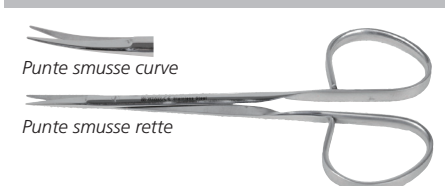

FORBICI CHIRURGICHE METZENBAUM

- 26840 Forbici Metzenbaum - rette - 14,5 cm
- 26841 Forbici Metzenbaum - rette - 18 cm
- 26843 Forbici Metzenbaum - curve - 14,5 cm
- 26844 Forbici Metzenbaum - curve - 18 cm

PINZA/FORBICI RIMUOVI PUNTI

- 26737 Forbici Spencer - 13 cm per suture

- 26722 Pinza leva punti Michel - 12 cm

FORBICI IRIS

- 26822 Forbici Iris - rette - 11,5 cm
- 26824 Forbici Iris - curve - 11,5 cm

FORBICI MICRO PER SUTURA RIBBON

- 26956 Forbici Ribbon - rette - 9,5 cm
- 26957 Forbici Ribbon - curve - 9,5 cm
- 26958 Forbici Ribbon - rette - 12 cm
- 26959 Forbici Ribbon - curve - 12 cm

- 26900 Forbici Heaths - 15 cm

FORBICI PER PARTO