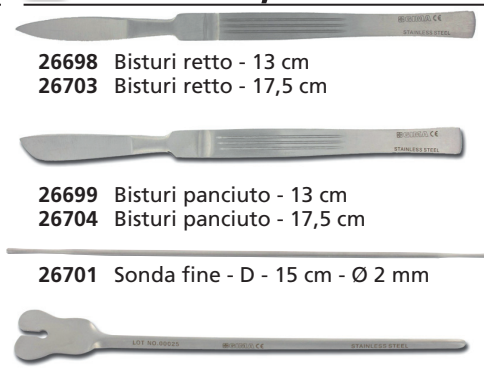

PINZA/FORBICI RIMUOVI PUNTI

- 26737 Forbici Spencer - 13 cm per suture

- 26722 Pinza leva punti Michel - 12 cm

FORBICI IRIS

- 26822 Forbici Iris - rette - 11,5 cm
- 26824 Forbici Iris - curve - 11,5 cm

FORBICI MICRO PER SUTURA RIBBON

- 26956 Forbici Ribbon - rette - 9,5 cm
- 26957 Forbici Ribbon - curve - 9,5 cm
- 26958 Forbici Ribbon - rette - 12 cm
- 26959 Forbici Ribbon - curve - 12 cm

- 26900 Forbici Heaths - 15 cm

FORBICI PER PARTO

- 26827 Forbici ombelicali modello Usa - 10,5 cm

- 26874 Forbici episiotomia Brown Sadler - 14 cm

SONDE DERMA

- 26825 Katsch - 14 cm
- 26826 Uncino Gillies - 13 cm - piccolo
- 26821 Unna rotonda - 14 cm
- 26820 Unna ovale - 14 cm
- 26823 Pinzetta rotonda - 9 cm

BISTURI, SONDE

- 26698 Bisturi retto - 13 cm
- 26703 Bisturi retto - 17,5 cm

- 26699 Bisturi panciuto - 13 cm
- 26704 Bisturi panciuto - 17,5 cm

- 26701 Sonda fine - D - 15 cm - Ø 2 mm

- 26702 Sonda Butterfly - 14,5 cm