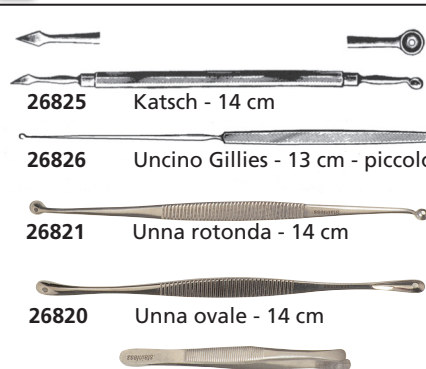

FORBICI CHIRURGICHE METZENBAUM

- 26840 Forbici Metzenbaum - rette - 14,5 cm
- 26841 Forbici Metzenbaum - rette - 18 cm
- 26843 Forbici Metzenbaum - curve - 14,5 cm
- 26844 Forbici Metzenbaum - curve - 18 cm

PINZA/FORBICI RIMUOVI PUNTI

- 26737 Forbici Spencer - 13 cm per suture

- 26722 Pinza leva punti Michel - 12 cm

FORBICI IRIS

- 26822 Forbici Iris - rette - 11,5 cm
- 26824 Forbici Iris - curve - 11,5 cm

FORBICI MICRO PER SUTURA RIBBON

- 26956 Forbici Ribbon - rette - 9,5 cm
- 26957 Forbici Ribbon - curve - 9,5 cm
- 26958 Forbici Ribbon - rette - 12 cm
- 26959 Forbici Ribbon - curve - 12 cm

- 26900 Forbici Heaths - 15 cm

FORBICI PER PARTO

- 26827 Forbici ombelicali modello Usa - 10,5 cm

- 26874 Forbici episiotomia Brown Sadler - 14 cm

SONDE DERMA

- 26825 Katsch - 14 cm
- 26826 Uncino Gillies - 13 cm - piccolo
- 26821 Unna rotonda - 14 cm
- 26820 Unna ovale - 14 cm
- 26823 Pinzetta rotonda - 9 cm