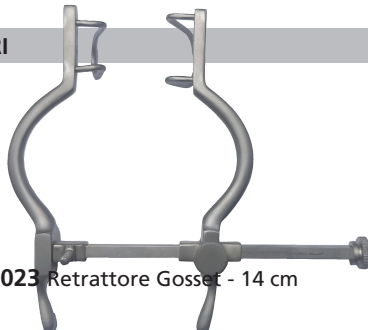

## PINZE

• 80000 Pinza Durante - 15 cm

• 80001 Pinza terza palpebra - 11 cm

80002

• 80002 Pinza Hartmann lunga - 14,5 cm  
• 80003 Pinza Hartmann veterinaria punte fini - 12 cm

## RETRATTORI

• 80020 Retrattore Gelpi - 13 cm  
• 80021 Retrattore Gelpi - 15 cm

• 80023 Retrattore Gosset - 14 cm

## FORBICI DA DISSEZIONE

• 80015 Forbici da dissezione Stevens curve punte smusse - 11,5 cm

## STRUMENTI ORTOPEDICI - PINZE OSSA ED ELEVATORE

• 80045 Pinza ossa Beyer - 18 cm

• 80047 Pinza ossa Verbruge - 24 cm

• 80050 Pinza riduzione ossa - 16 cm  
• 80051 Pinza riduzione ossa - 18 cm  
• 80052 Pinza riduzione ossa - 20 cm