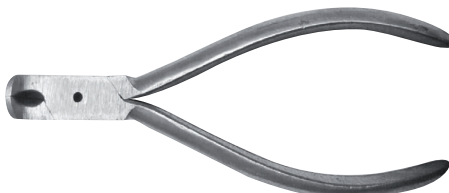

• 80027 Tronchesino unghie per gatti e cani