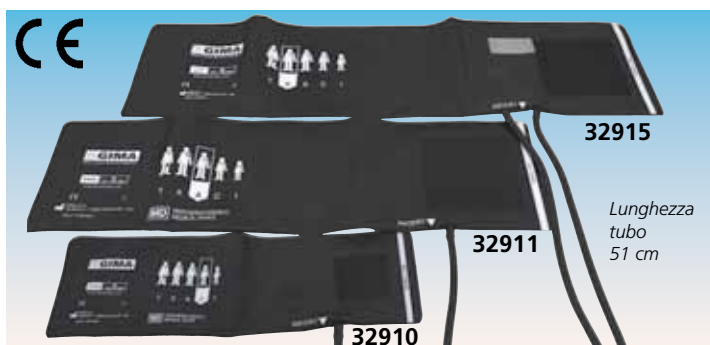

BRACCIALI SFIGMOMANOMETRI ANEROIDI DA NEONATI AD ADULTI OBESI

BRACCIALI CALIBRATI IN NYLON

Bracciali calibrati in nylon con polmone in TPU e tubo in PVC.

BRACCIALI CALIBRATI - latex free - nylon					
1 tubo*	2 tubi**	Colore	Modello	Dim. cm	Circonferenza braccio
-	32839	Black	Bambini	35x11	19 - 26 cm
32846	32847	Blue	Bambini	35x11	19 - 26 cm
32842	32843	Blue	Adulti	49x15	26 - 40 cm
32844	-	Red	Adulti	49x15	26 - 40 cm
32845	32850	Black	Adulti	49x15	26 - 40 cm
32848	32849	Blue	Adulti large	62x17,5	34 - 51 cm
-	32841	Black	Adulti large	62x17,5	34 - 51 cm

BRACCIALI PREMIUM

Realizzati in nylon 210D di alta qualità.

Prova di durata fino a 10.000 cicli.

BRACCIALI PREMIUM grigio scuro - nylon - polmone TPU - chiusura velcro					
1 tubo*	2 tubi**	Modello	Dim. cm	Circonferenza braccio	
32817	32818	Neonati	5,5x18,5	9,5 - 13,5 cm	
32886	32887	Bebè	7,5x26	13 - 19 cm	
32888	32889	Bambini	11x34,5	19 - 27 cm	
32830	32832	Adulti	54x15	25,4 - 40,6 cm	
32834	32835	Adulti large	61x17,5	34,3 - 50,8 cm	
32837	32838	Cosciale	82x21,5	40,6 - 66 cm	
BRACCIALI PREMIUM ADULTI colorati - nylon - polmone TPU - chiusura velcro					
49750	-	Adulti - blu reale	54x15	25,4 - 40,6 cm	
49751	-	Adulti - verde petrolio	54x15	25,4 - 40,6 cm	
49752	-	Adulti - celeste	54x15	25,4 - 40,6 cm	
49753	-	Adulti - rosa	54x15	25,4 - 40,6 cm	
BRACCIALI ADULTI grigio/verdi - cotone - polmone TPU - chiusura velcro					
32829	-	Adulti	54x15	25,4 - 40,6 cm	

BRACCIALI IN NYLON CON POLMONE INTEGRATO

- riutilizzabili fino a 10'000 volte - evitano contaminazioni crociate
- lavabili fino a 60 °C - morbidi sulla pelle
- disinfettabili con alcool/etanolo - conformi a ISO 105 E01

BRACCIALI CON POLMONE INTEGRATO - latex free				
1 tubo*	2 tubi**	Modello	Dimensioni	Circonferenza braccio
32910	32913	Bambini	10x34 cm	19 - 27 cm
32911	32914	Adulti	14,5x54 cm	26 - 41 cm
32912	32915	Adulti large	16x63 cm	34,3 - 51 cm
32919	32890	Cosciale	20x83 cm	40,6 - 66,5 cm