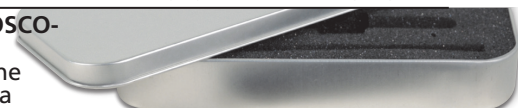

LUCCIOLE DIAGNOSTICHE A LAMPADINA O LUCE LED

Codice GIMA	Descrizione	Luce	Materiale	Fornita con le batterie	Colore	Confezione	Istruzioni multilingue	Sistema di accensione
25626	Lucciola Alfa	Lampadina	Plastica	2 x AAA	blu	blister	GB, FR, IT, ES, PT DE	Clip taschino
25627	Lucciola Alfa	Lampadina	Plastica	2 x AAA	bianco	blister	GB, FR, IT, ES, PT DE	Clip taschino
25639	Lucciola Beta	Lampadina	Acciaio inox	2 x AAA	argento	astuccio plastica	GB, FR, IT, ES	Pulsante
25434	Lucciola Stylo	Lampadina	Metallo	2 x AAA	bianco	blister	GB, FR, IT, ES, PT DE	Pulsante
25641	Lucciola Spirit	LED	Ottone cromato	2 x AAA	argento	scatola	GB, FR, IT, ES	Clip taschino
25436	Lucciola Omega	LED	Metallo	2 x AAA	argento	astuccio plastica	GB, FR, IT, ES	Clip taschino
25437	Lucciola Omega	LED	Metallo	2 x AAA	oro	astuccio plastica	GB, FR, IT, ES	Clip taschino
25624	Lucciola GIMA	LED	Metallo	1 x AAA	argento	scatola	GB, FR, IT, ES, PT, DE, PL, RO, HU, CZ, GR, Arabo	Pulsante

LUCCIOLE DELTA CON SUPPORTO PER ABBASSALINGUA

- 25628 LUCCIOLA DELTA "LED"- rossa
- 25629 LUCCIOLA DELTA "LED"- blu

Le lucciole Delta sono fornite in una scatola di alluminio con 2 batterie AAA e supporto per abbassalingua (abbassalingua non incluso).
Scatola e manuale:
GB, FR, IT, ES, PT, DE.

25628

25629

- 25625 LUCCIOLA OTOSCOPIO DELTA "LED" - nera
Medesime caratteristiche delle altre lucciole Delta ma con testina otoscopio, 3 speculum e 5 abbassalingua neri in plastica.
- 31345 SPECULUM RIUTILIZZABILI Ø 2,0 mm - conf. da 25
- 31346 SPECULUM RIUTILIZZABILI Ø 4,0 mm - conf. da 25