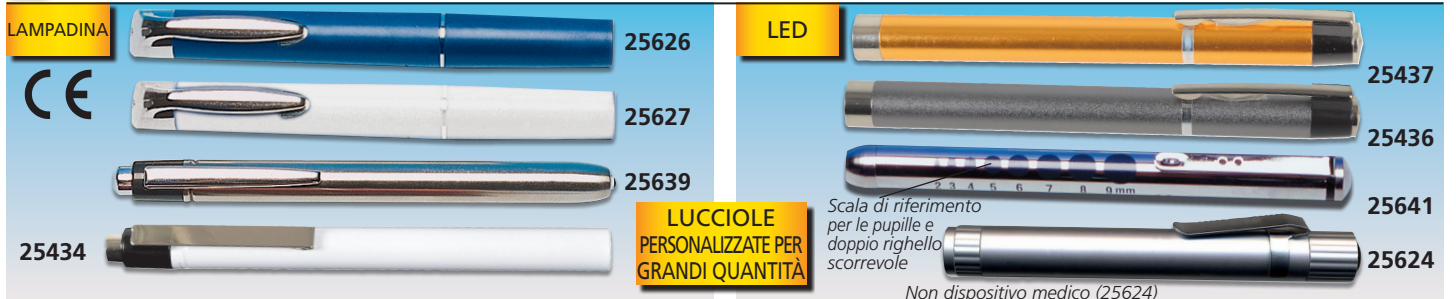

LUCCIOLE DIAGNOSTICHE A LAMPADINA O LUCE LED

Codice GIMA	Descrizione	Luce	Materiale	Fornita con le batterie	Colore	Confezione	Istruzioni multilingue	Sistema di accensione
25626	Lucciola Alfa	Lampadina	Plastica	2 x AAA	blu	blister	GB, FR, IT, ES, PT DE	Clip taschino
25627	Lucciola Alfa	Lampadina	Plastica	2 x AAA	bianco	blister	GB, FR, IT, ES, PT DE	Clip taschino
25639	Lucciola Beta	Lampadina	Acciaio inox	2 x AAA	argento	astuccio plastica	GB, FR, IT, ES	Pulsante
25434	Lucciola Stylo	Lampadina	Metallo	2 x AAA	bianco	blister	GB, FR, IT, ES, PT DE	Pulsante
25641	Lucciola Spirit	LED	Ottone cromato	2 x AAA	argento	scatola	GB, FR, IT, ES	Clip taschino
25436	Lucciola Omega	LED	Metallo	2 x AAA	argento	astuccio plastica	GB, FR, IT, ES	Clip taschino
25437	Lucciola Omega	LED	Metallo	2 x AAA	oro	astuccio plastica	GB, FR, IT, ES	Clip taschino
25624	Lucciola GIMA	LED	Metallo	1 x AAA	argento	scatola	GB, FR, IT, ES, PT, DE, PL, RO, HU, CZ, GR, Arabo	Pulsante

LUCCIOLE DELTA CON SUPPORTO PER ABBASSALINGUA

- 25628 LUCCIOLA DELTA "LED"- rossa
- 25629 LUCCIOLA DELTA "LED"- blu

Le lucciole Delta sono fornite in una scatola di alluminio con 2 batterie AAA e supporto per abbassalingua (abbassalingua non incluso).
Scatola e manuale:
GB, FR, IT, ES, PT, DE.

- 25625 LUCCIOLA OTOSCOPIO DELTA "LED" - nera
  Medesime caratteristiche delle altre lucciole Delta ma con testina otoscopio, 3 speculum e 5 abbassalingua neri in plastica.
- 31345 SPECULUM RIUTILIZZABILI Ø 2,0 mm - conf. da 25
- 31346 SPECULUM RIUTILIZZABILI Ø 4,0 mm - conf. da 25