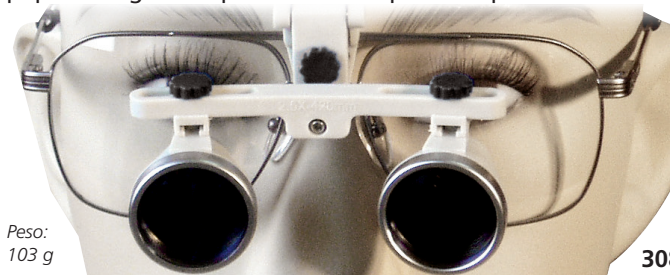

Spot regolabile a 420 mm con diaframma iris: 20-80 mm

75.000 LUX a 200 mm
5.000° KELVIN

7 ore continue di operatività con una batteria carica

Intensità luce regolabile

CARATTERISTICHE TECNICHE

Spot regolabile a 420 mm: 20-80 mm
Illuminazione a una distanza operativa di 200 mm: ≥ 75.000 lux
Distanza di fluttuazione: 12,5 mm
Regolazione dell'angolo: $\pm 25^\circ$ in verticale
Peso lampada frontale (esclusa fascia): 69 g
Sorgente di illuminazione: luce molto brillante, 5 W LED, 20.000 ore di funzionamento
Alimentazione: batteria al litio 7,4 V/4.400 mAh
Durata batteria: 7 ore di funzionamento ininterrotto con batteria completamente carica (tempo di ricarica: 5 h)
Tensione: 100-240 VCA, 50-60 Hz Potenza massima assorbita: 30 W
Potenza in uscita dall'adattatore: CC 12 $\pm 0,5$ V, 1,5 A
Standard sicurezza elettrica: EN60601-1, EN60601-2, Classe II tipo BF

Cuscino igienico e confortevole in pelle

30936

Interruttore on/off, controllo della luminosità e LED di stato della batteria sul vano batteria

OCCHIALI BINOCULARI GIMA

OCCHIALI BINOCULARI - LINEA TRADIZIONALE

Occhiali sollevabili leggeri ed ergonomici di tipo galileiano. Utilizzabili da soli o montati sui cod. 30940, 30939. Le lenti in vetro multistrato di qualità superiore garantiscono un'immagine chiara e ben definita. Oculare con ampio campo visivo. Potente messa fuoco per osservare stereoscopicamente gli oggetti. L'angolazione del dispositivo si regola facilmente da 0° a 40° per ridurre l'affaticamento anche in caso di uso prolungato. Spostamento verso l'alto e il basso pari a 6 mm. Distanza pupillare regolabile per adattarsi a qualsiasi tipo di viso.

Peso: 103 g

30898

OCCHIALI BINOCULARI - LINEA STYLE

Linea di occhiali binoculari con le stesse caratteristiche della linea tradizionale ma con una montatura extra leggera e accattivante.

Tutti gli occhiali binoculari hanno un manuale multilingue: GB, FR, IT, ES, PT, GR.