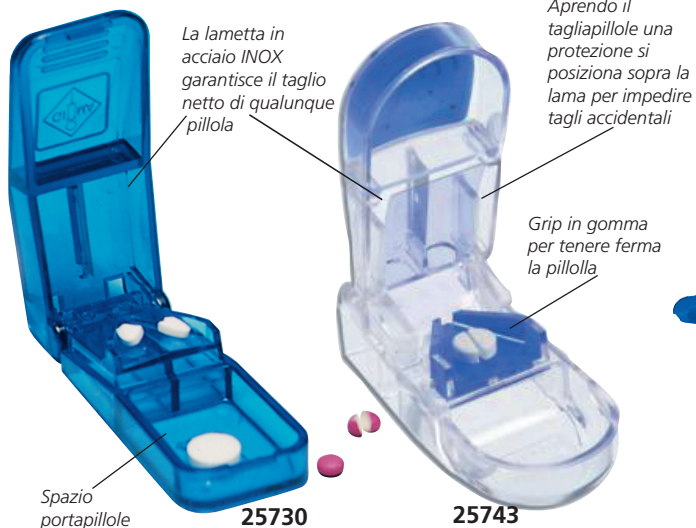

TAGLIAPILLOLE E FRANTUMAPILLOLE

Prodotti ideali per anziani, bambini ed operatori ospedalieri. Ottimi anche per le cure degli animali domestici. Per dosaggio perfetto. Facili da pulire, anche in lavastoviglie. Materiale atossico ed infrangibile.

- 25729 TAGLIAPILLOLE - sfuso
- 25730 TAGLIAPILLOLE - scatola
- 25743 TAGLIAPILLOLE ULTRA - blister

Taglia accuratamente compresse e pillole di qualsiasi dimensione, per dosaggi ridotti ed una facile ingestione. Prodotti di alta qualità fabbricati in Europa (25729-30) e USA (25743)

• 25747 ESPOSITORE TAGLIAPILLOLE (25730) FRANTUMAPILLOLE (25731) - vuoto - EN
Può contenere 4 tagliapillole e 4 frantumapillole. Disponibile in qualsiasi lingua su richiesta.

- 25731 FRANTUMAPILLOLE - scatola
- 25738 FRANTUMAPILLOLE CRUSH - blister

25766

• 25765 PORTAPILLOLE CON TIMER
Portapillole tascabile in ABS con timer, misure 90x50x19 mm, fornito con batterie, in singola scatola di cartone. Doppio spazio portapillole per dividere le pillole dalle compresse. Avvisa quando prendere il farmaco con un conto alla rovescia di 19 ore e 59 minuti.